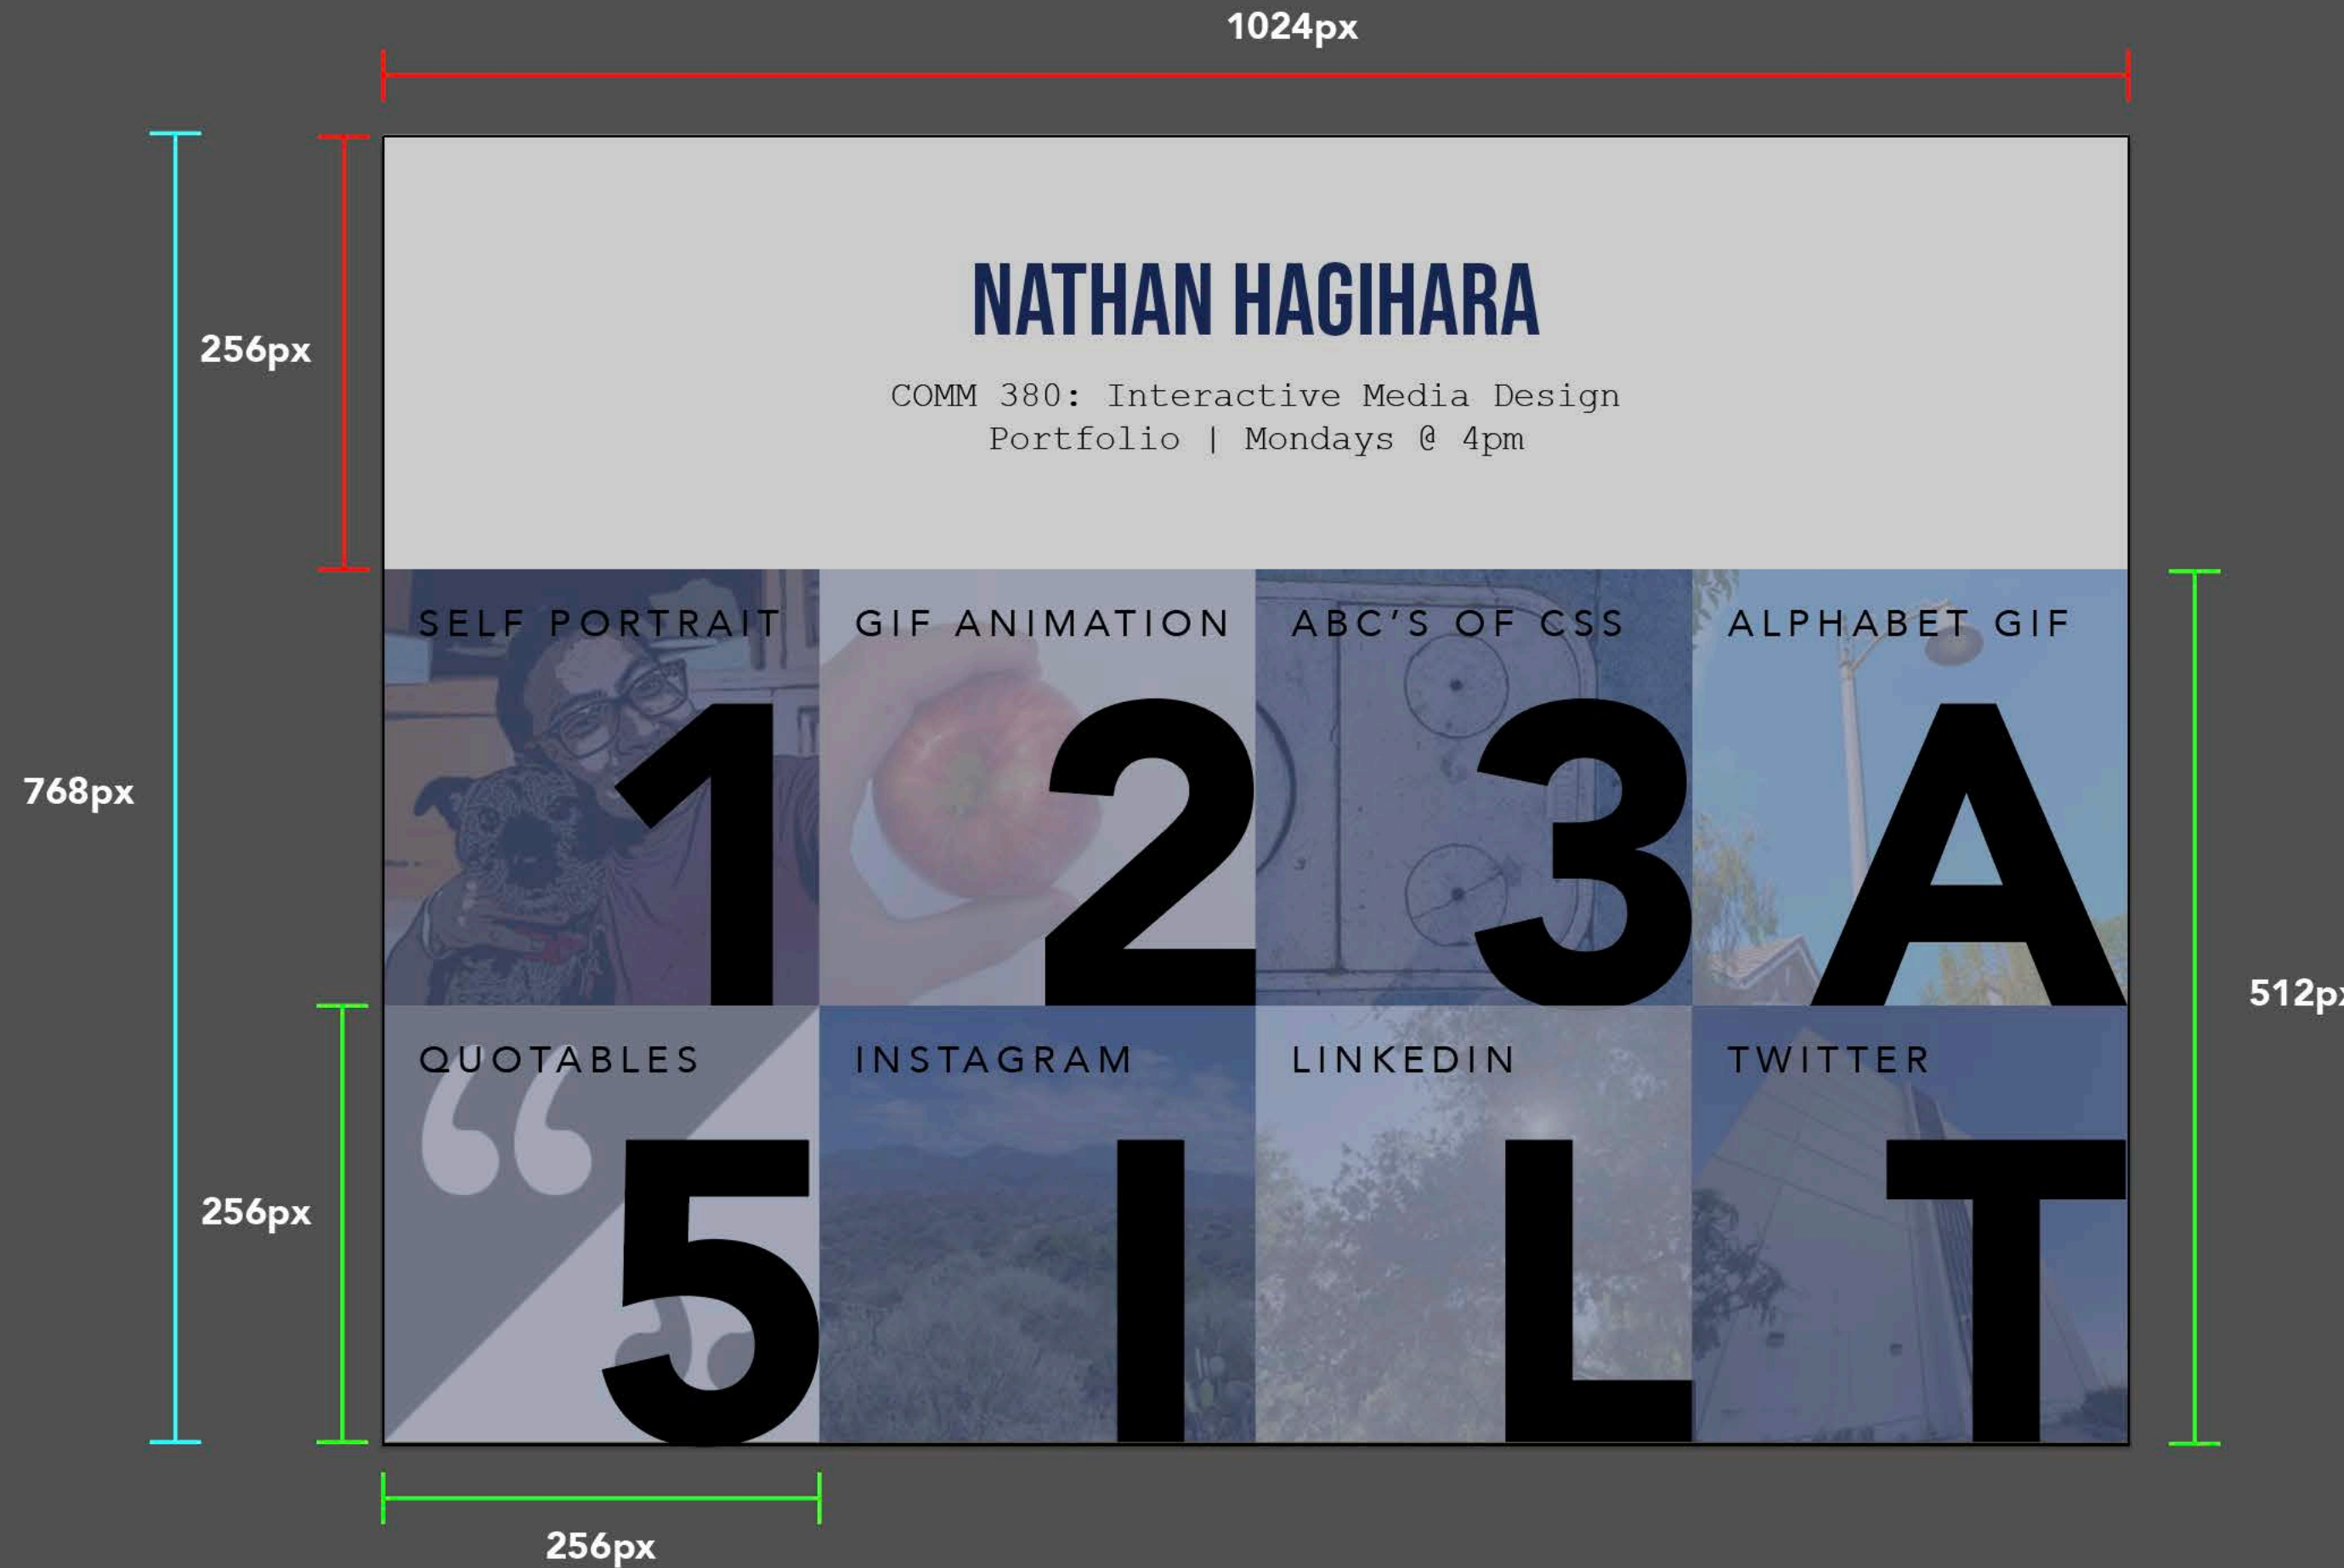

- #BC93A9
  Buttons 2, A, 5, L
- #475275
  Buttons 1, 3, I, T
- #192853
  Heading 1 Text
- #000000
  Heading 2 Text, Heading 3 Text, Body Text
- #CCCCCC
  Banner Background

HEADING 1 TEXT (NAME): BEBAS NEUE, 60PT
Heading 2 Text (Subtitles): American Typewriter, 21pt
Heading 3 Text (Button Large Letter): Avenir Black, 250pt
Body Text: Avenir Roman, 200 Tracking, 22pt