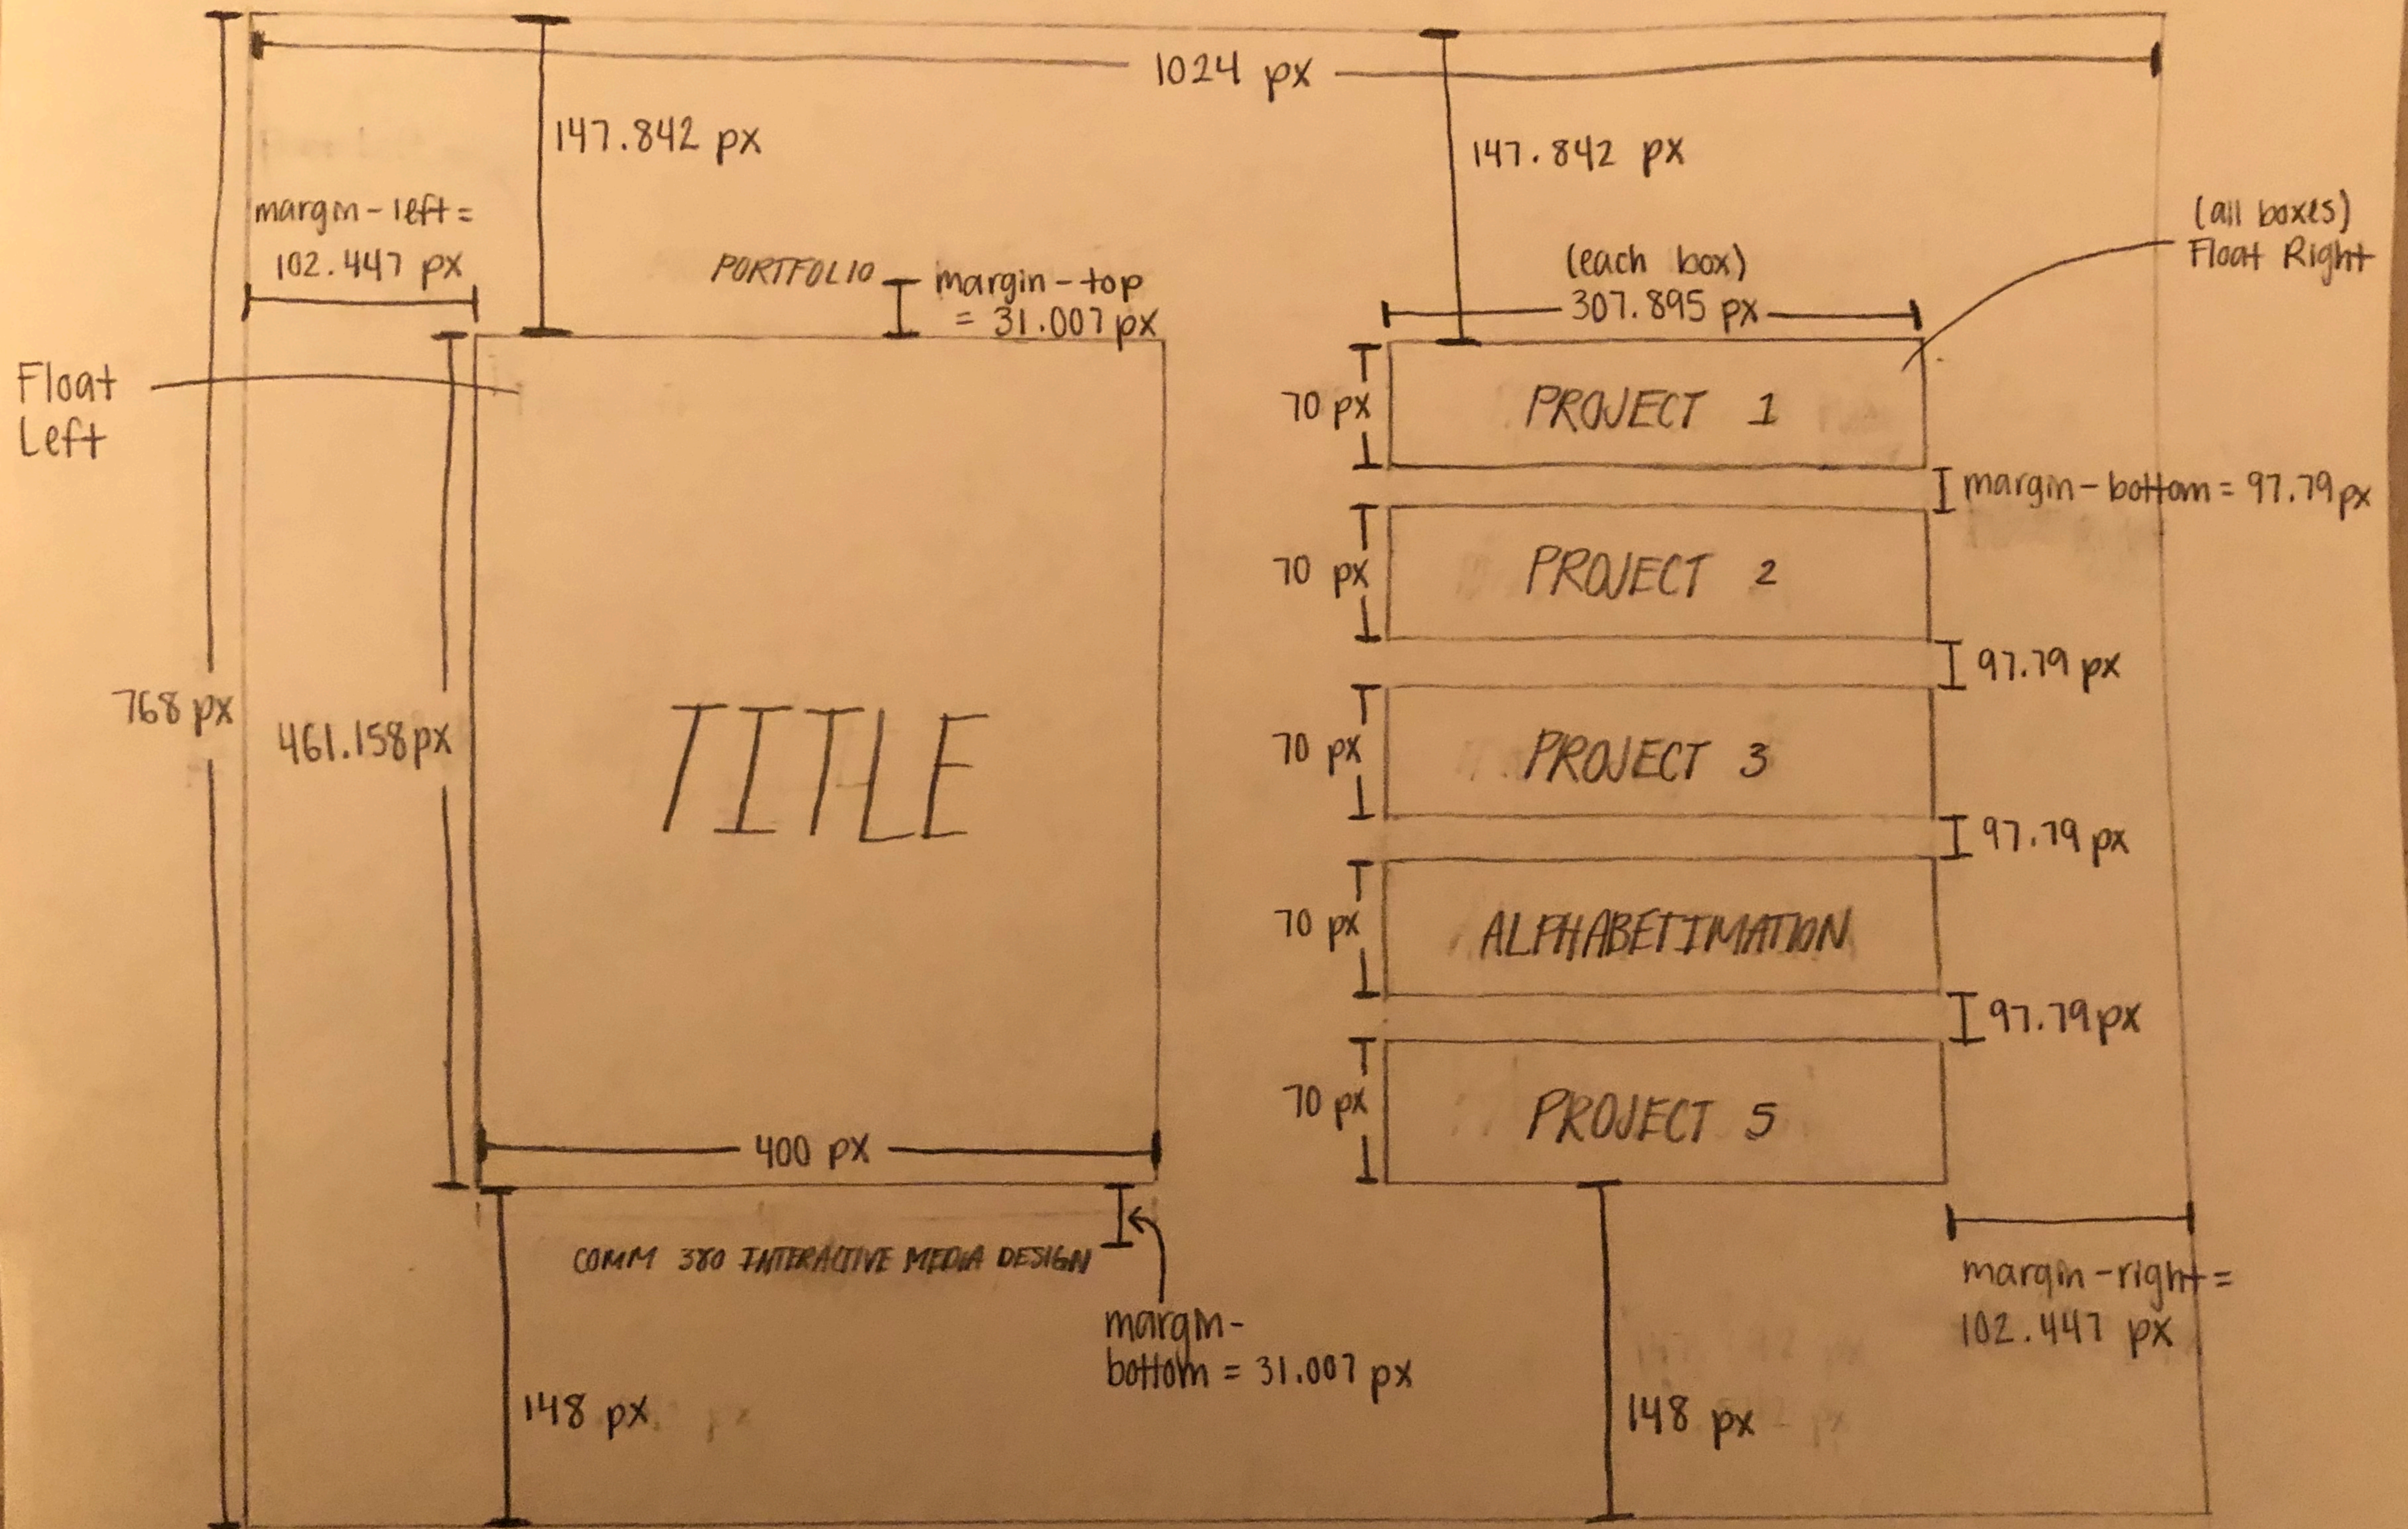

Body:

1024 x 768 pixel

W: 784.466 px

H: 155.788 px

w: 119.767 px
H: 768 px

Banner: W: 784.466 px x H: 68.209 px

W: 157.376 px

PROJECT 1

H: 68.209 px

W: 155.444 px

PROJECT 2

H: 68.209 px

W: 154.418 px

PROJECT 3

H: 68.209 px

W: 154.418 px

H: 201.449 px

W: 784.466 px

H: 768 px

w: 119.767 px

1024 px

510 px

BRANDON LE

87 px